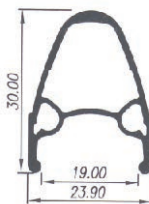

## WEINMAN DA17 MINI VELO RIM

DA17 アルミPINジョイントダブルウォール

- 652-171** ポリッシュ/CNC 20"X1 1/8 "(451)32H  
税抜価格3,000円
- 674-171** シルバー/CNC 20"X1 1/8 "(451)32H  
税抜価格2,000円
- 830-171** ホワイト/CNC 20"X1 1.5" (406)20H  
税抜価格3,000円
- 831-171** ホワイト/CNC 20"X1 1.5" (406)24H  
税抜価格3,000円
- 820-171** ポリッシュ/CNC 18"X1.5"32H  
税抜価格3,000円

## WEINMAN DP18 700C RIM

税抜価格3,600円

ポリッシュ 700X18C PINジョイントダブルウォール

- 832-171** 36H
- 836-171** 32H

## WEINMAN DP2000 MTB RIM

26X1.5 32H PINジョイントダブルウォール

- 834-171** ホワイト  
税抜価格 5,000円
- 835-171** グリーン  
税抜価格 5,000円