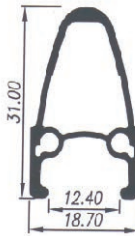

## WEINMAN DA17 MINI VELO RIM

DA17 アルミPINジョイントダブルウォール

- 652-171** ポリッシュ/CNC 20"X1 1/8 "(451)32H  
税抜価格3,000円
- 674-171** シルバー/CNC 20"X1 1/8 "(451)32H  
税抜価格2,000円
- 830-171** ホワイト/CNC 20"X1 1.5" (406)20H  
税抜価格3,000円
- 831-171** ホワイト/CNC 20"X1 1.5" (406)24H  
税抜価格3,000円
- 820-171** ポリッシュ/CNC 18"X1.5"32H  
税抜価格3,000円

## WEINMAN AS23 700C RIM

税抜価格2,000円

ポリッシュ 700C PINジョイント

- 837-171** 32H

## WEINMAN DP18 700C RIM

税抜価格3,600円

ポリッシュ 700X18C PINジョイントダブルウォール

- 832-171** 36H
- 836-171** 32H