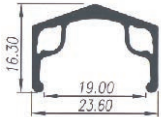

## WEINMAN SP-17

700C PINジョイントダブルウォール

- 518-171** ゴールド/CNC 36H  
税抜価格 4,000円
- 552-171** ブラック 36H  
税抜価格 3,000円

## WEINMAN MINI RIM

シルバー PINジョイント

- 755-171** シルバー 12" 16H  
税抜価格 2,000円

- 755-172** シルバー 16" 28H  
税抜価格 2,000円

## WEINMAN DA17 MINI VELO RIM

DA17 アルミPINジョイントダブルウォール

- 652-171** ポリッシュ/CNC 20"X1 1/8 "(451)32H  
税抜価格3,000円
- 674-171** シルバー/CNC 20"X1 1/8 "(451)32H  
税抜価格2,000円
- 830-171** ホワイト/CNC 20"X1 1.5" (406)20H  
税抜価格3,000円
- 831-171** ホワイト/CNC 20"X1 1.5" (406)24H  
税抜価格3,000円
- 820-171** ポリッシュ/CNC 18"X1.5"32H  
税抜価格3,000円