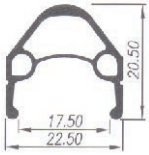

## WEINMAN SP-17

700C PINジョイントダブルウォール

- 518-171** ゴールド/CNC 36H  
税抜価格 4,000円
- 552-171** ブラック 36H  
税抜価格 3,000円

## WEINMAN MINI RIM

シルバー PINジョイント

- 755-171** シルバー 12" 16H  
税抜価格 2,000円

- 755-172** シルバー 16" 28H  
税抜価格 2,000円

## WEINMAN DA17 MINI VELO RIM

DA17 アルミPINジョイントダブルウォール

- 652-171** ポリッシュ/CNC 20"X1 1/8 "(451)32H  
税抜価格3,000円
- 674-171** シルバー/CNC 20"X1 1/8 "(451)32H  
税抜価格2,000円
- 830-171** ホワイト/CNC 20"X1 1.5" (406)20H  
税抜価格3,000円
- 831-171** ホワイト/CNC 20"X1 1.5" (406)24H  
税抜価格3,000円
- 820-171** ポリッシュ/CNC 18"X1.5"32H  
税抜価格3,000円