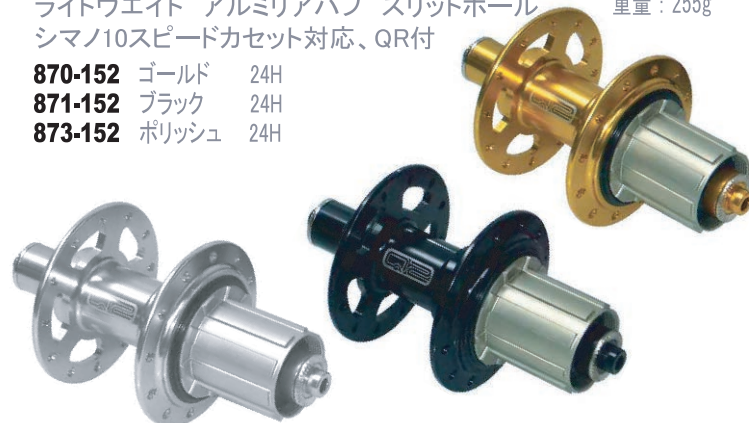

POWER TOOLS ORIGINAL AMC MTB210 税抜価格25,200円

- ・MTB用軽量リヤハブ 210g
- ・スポーク穴:ラウンド
- ・ベアリング:6803C3
- ・オーバーロックナット寸法135mm
- ・シマノ10スピードカセット対応 QR付

- レッド、ブルー、ゴールドカラー
 レッド
835-152 ラウンド32H
 ブルー
836-152 ラウンド32H
 ゴールド
837-152 ラウンド32H

Q2 R10 FRONT 税抜価格6,000円

軽量アルミフロントハブ スリットホール, QR付

重量: 66g

- 870-151** ゴールド 20H
871-151 ブラック 20H
872-151 レッド 20H
873-151 ポリッシュ 20H
875-151 ポリッシュ 28H
876-151 ブルー 20H

Q2 R10 REAR 税抜価格10,000円

ライトウエイト アルミリアハブ スリットホール
 シマノ10スピードカセット対応, QR付

重量: 255g

- 870-152** ゴールド 24H
871-152 ブラック 24H
873-152 ポリッシュ 24H

Q2 R13 REAR 税抜価格14,000円

ライトウエイト アルミリアハブ, QR付

重量: 205g

- 876-152** ポリッシュ 24H
877-152 レッド 24H
878-152 ブルー 24H
879-152 ブラック 24H

シマノ11スピードカセット対応
 10スピードカセット用スペーサー付属

Q2 HUB CASSET BODY 税抜価格 6,000円

※ベアリング付

- 802-893** R10用シマノカセットボディ10speed
803-893 R10用カンパカセットボディ10speed
806-893 R13用シマノカセットボディ11speed
807-893 R13用カンパカセットボディ11speed

価格は全て税抜価格になります。お買い上げ時には消費税が加算されます。