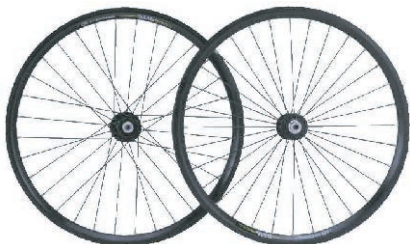

Q2 Quasar 20" Wheel SET 税抜価格34,000円

重量 : F 550g, R 750g (QRを除く)

Q2 QUASAR
20(406)x1.5 ホイールセット
リム : Q2 QUASAR
ハブ : Q2 QUASAR

842-506 BLACK

406

F100/R130

Q2 Quasar 20" Polish Wheel SET 税抜価格34,000円

Q2 QUASAR
20(406)x1.5 ホイールセット
リム
ハブ

843-506 Polish

POWERTOOLS 20" Silver Wheel SET 税抜価格18,000円

801-506 シルバーホイールセット (カセットフリーはついていません)

- ・20X1.5 (406) シルバーアルミリム
- ・#14ステンレススポーク
- ・アルミQRシルバーハブ
- F:100 32H R:130 32H

406

F100/R130

POWERTOOLS 20" Black/CNC Wheel SET 税抜価格25,000円

802-506 ブラック/CNC ホイールセット

- ・20X1.5(406) POWERTOOLS
ブラック/CNCアルミリム
- ・#15 ブラックスポーク
- ・AMERICAN CLASSIC
アルミQRブラックハブ
- F:100 24H R:130 32H

406

F100/R130

POWERTOOLS 20" Black Wheel SET 税抜価格20,000円

803-506 ブラック (406) ホイールセット

- ・20X1.5 ブラックアルミリム
- ・#15 ブラックスポーク
- ・アルミQRブラックハブ
- F:100 32H R:130 32H

406

F100/R130

POWERTOOLS 20 135 Color Wheel SET 税抜価格50,000円

880-506 Red

重量 : F625g ,R740g (QRを除く)

リム : 406カラー (Red , Blue, Gold) ※リア : 135mmハブ
スポーク : ステンレス
ハブ : American Classic (F)MTB105 100mm
(R)MTB210 135mm シマノCS対応 (Gold, Red, Blue)
Color(ハブ, リム) : Red, Blue, Gold