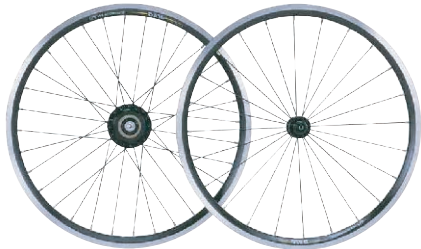

Q2 Quasar 20" Wheel SET 税抜価格34,000円

重量 : F 550g, R 750g (QRを除く)

Q2 QUASAR
20(406)x1.5 ホイールセット
リム : Q2 QUASAR
ハブ : Q2 QUASAR

842-506 BLACK

406

F100/R130

Q2 Quasar 20" Polish Wheel SET 税抜価格34,000円

Q2 QUASAR
20(406)x1.5 ホイールセット
リム
ハブ

843-506 Polish

POWERTOOLS 20" Silver Wheel SET 税抜価格18,000円

801-506 シルバーホイールセット (カセットフリーはついていません)

- ・20X1.5 (406) シルバーアルミリム
- ・#14ステンレススポーク
- ・アルミQRシルバーハブ
- F:100 32H R:130 32H

406

F100/R130

POWERTOOLS 20" Black/CNC Wheel SET 税抜価格25,000円

802-506 ブラック/CNC ホイールセット

- ・20X1.5(406) POWERTOOLS
ブラック/CNCアルミリム
- ・#15 ブラックスポーク
- ・AMERICAN CLASSIC
アルミQRブラックハブ
- F:100 24H R:130 32H

406

F100/R130

POWERTOOLS 20" Black Wheel SET 税抜価格20,000円

803-506 ブラック (406) ホイールセット

- ・20X1.5 ブラックアルミリム
- ・#15 ブラックスポーク
- ・アルミQRブラックハブ
- F:100 32H R:130 32H

406

F100/R130

POWERTOOLS 20 135 Color Wheel SET 税抜価格50,000円

880-506 Red

重量 : F625g ,R740g (QRを除く)

リム : 406カラー (Red , Blue, Gold) ※リア : 135mmハブ
スポーク : ステンレス
ハブ : American Classic (F)MTB105 100mm
(R)MTB210 135mm シマノCS対応 (Gold, Red, Blue)
Color(ハブ, リム) : Red, Blue, Gold