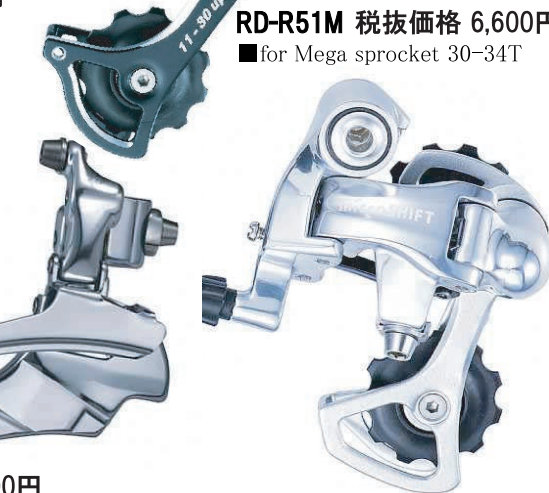

CENTOS

シマノ4700系コンパチブル

化粧箱入り
Double x10s

FD-R552F 税抜価格 3,500円

■2X10 Top Gear 50-56T
リアスプロケット最大34T

RD-R55S 5,000円

■for Max sprocket 25-32T
トータルキャパシティ35T

SB-R502B (ブラック・シルバー)
税抜価格 24,000円
■2X10speed 498g (左右セット)

SB-R502ES (シルバー) 税抜価格 24,000円
■2X10speed 498g (左右セット)

SL-D10 税抜価格 10,000円
■2, 3X10speed 70g

BS-A10 税抜価格 11,000円
■2, 3X10speed 140g

FD-R712F 税抜価格 3,800円
■2X10 Top Gear 50-56T
リアスプロケット最大34T

RD-R51M 税抜価格 6,600円
■for Mega sprocket 30-34T

FD-R730FE-SI 税抜価格 4,000円
■3X10speed 50/39/30 119g

FD-R732FE-SI 税抜価格 4,000円
■3X10speed 52/39/30 117g

RD-R47 税抜価格 5,600円
■3X10・9 229g カセットギヤ歯数11-28T
トータルキャパシティ 37T

RD-R47S 税抜価格 5,600円
■2X10・9 219g カセットギヤ歯数11-28T
トータルキャパシティ 33T