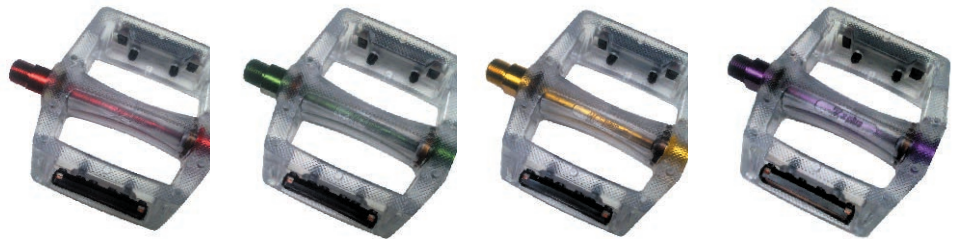

**Z-PLUS**

Z-911 CREAR PEDAL

税抜価格1,800円

830-100 (クリアー 9/16), 831-100 (クリアーブラック 9/16), 832-100 (クリアー グリーン 9/16)  
 833-100 (クリアーレッド 9/16), 840-100 (クリアーライム 9/16), 841-100 (クリアーイエロー 9/16)  
 842-100 (クリアーピンク 9/16), 843-100 (クリアーオレンジ 9/16), 844-100 (クリアーパープル 9/16)

**Z-PLUS**

Z-911 CREAR COLOR AXIS PEDAL

税抜価格2,200円

851-100 (クリアー、レッド軸 9/16)  
 852-100 (クリアー、グリーン軸 9/16)  
 853-100 (クリアー、イエロー軸 9/16)  
 854-100 (クリアー、パープル軸 9/16)

**Z-PLUS**

Z-1109 CREAR PEDAL

税抜価格1,800円

845-100 (クリアーライム 9/16), 846-100 (クリアーイエロー 9/16), 847-100 (クリアーピンク 9/16),  
 848-100 (クリアーオレンジ 9/16), 849-100 (クリアー 9/16), 850-100 (クリアーパープル 9/16)

**Z-PLUS**

Z-904 PEDAL

税抜価格8,500円

839-100

ULTRA CYCLE

TOUR PEDAL

税抜価格2,000円

801-100  
 ・アルミボディ/アルミゲージ  
 ・9/16”