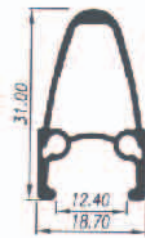

## WEINMAN DA17 MINI VELO RIM

DA17 アルミPINジョイントダブルウォール

- 652-171** ポリッシュ/CNC 20"X1 1/8" (451)32H  
税抜価格3,000円
- 674-171** シルバー/CNC 20"X1 1/8" (451)32H  
税抜価格2,000円
- 830-171** ホワイト/CNC 20"X1 1.5" (406)20H  
税抜価格3,000円
- 831-171** ホワイト/CNC 20"X1 1.5" (406)24H  
税抜価格3,000円
- 820-171** ポリッシュ/CNC 18"X1.5"32H  
税抜価格3,000円

## WEINMAN AS23 700C RIM

税抜価格2,000円

ポリッシュ 700C PINジョイント

- 837-171** 32H

## WEINMAN DP18 700C RIM

税抜価格3,600円

ポリッシュ 700X18C PINジョイントダブルウォール

- 832-171** 36H
- 836-171** 32H