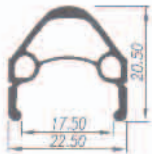

## WEINMAN SP-17

700C PINジョイントダブルウォール

- 518-171** ゴールド/CNC 36H  
税抜価格 4,000円
- 552-171** ブラック 36H  
税抜価格 3,000円

## WEINMAN MINI RIM

シルバー PINジョイント

- 755-171** シルバー 12" 16H  
税抜価格 2,000円

- 755-172** シルバー 16" 28H  
税抜価格 2,000円

## WEINMAN DA17 MINI VELO RIM

DA17 アルミPINジョイントダブルウォール

- 652-171** ポリッシュ/CNC 20"X1 1/8" (451)32H  
税抜価格3,000円
- 674-171** シルバー/CNC 20"X1 1/8" (451)32H  
税抜価格2,000円
- 830-171** ホワイト/CNC 20"X1 1.5" (406)20H  
税抜価格3,000円
- 831-171** ホワイト/CNC 20"X1 1.5" (406)24H  
税抜価格3,000円
- 820-171** ポリッシュ/CNC 18"X1.5"32H  
税抜価格3,000円