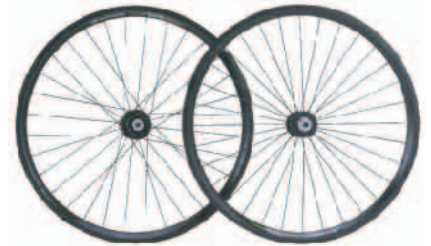

**802-506** ブラック/CNC ホイールセット

・20X1.5(406) POWERTOOLS  
ブラック/CNCアルミリム  
・#15 ブラックスポーク  
・AMERICAN CLASSIC  
アルミQRブラックハブ  
F:100 24H R:130 32H

406

F100/R130

**POWER TOOLS 20" Black Wheel SET 税抜価格20,000円**

**803-506** ブラック (406) ホイールセット

・20X1.5 ブラックアルミリム  
・#15 ブラックスポーク  
・アルミQRブラックハブ  
F:100 32H R:130 32H

406

F100/R130

**POWER TOOLS 20 135 Color Wheel SET 税抜価格50,000円**

**880-506** Red

重量 : F625g ,R740g (QRを除く)

**881-506** Blue

※リア : 135mmハブ