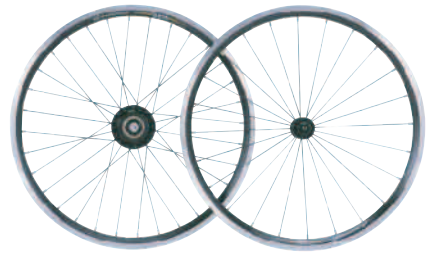

**Q2 Quasar 20" Wheel SET 税抜価格34,000円**

重量 : F 550g, R 750g (QRを除く)

Q2 QUASAR  
20(406)x1.5 ホイールセット  
リム : Q2 QUASAR  
ハブ : Q2 QUASAR

**842-506 BLACK**

406

F100/R130

**841-506 GOLD**

**Q2 Quasar 20" Polish Wheel SET 税抜価格34,000円**

Q2 QUASAR  
20(406)x1.5 ホイールセット  
リム  
ハブ

**843-506 Polish**

**POWER TOOLS 20" White Wheel SET 税抜価格50,000円**

**619-506** ホワイトホイールセット

リム : Weinmann SP19 20X1.5(406)ホワイト/CNC  
Fハブ : 100mm ,20H ,American Classic Micro58 SILVER  
Rハブ : 130mm ,24H,American Classic Road 205 SILVER  
スポーク : ステンレス #15  
重量 : F520g ,R690g (QRを除く)

406

F100/R130

**POWER TOOLS 20" Silver Wheel SET 税抜価格18,000円**

**801-506** シルバーホイールセット (カセットフリーはついていません)

・20X1.5 (406) シルバーアルミリム  
・#14ステンレススポーク  
・アルミQRシルバーハブ  
F:100 32H R:130 32H

406

F100/R130

**POWER TOOLS 20" Black/CNC Wheel SET 税抜価格25,000円**

**802-506** ブラック/CNC ホイールセット

・20X1.5(406) POWERTOOLS  
ブラック/CNCアルミリム  
・#15 ブラックスポーク  
・AMERICAN CLASSIC  
アルミQRブラックハブ  
F:100 24H R:130 32H

406

F100/R130

**POWER TOOLS 20" Black Wheel SET 税抜価格20,000円**

**803-506** ブラック (406) ホイールセット