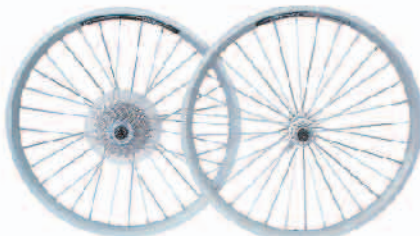

**Q2 Quasar 20" Wheel SET 税抜価格34,000円**

重量 : F 550g, R 750g (QRを除く)

Q2 QUASAR  
20(406)x1.5 ホイールセット  
リム : Q2 QUASAR  
ハブ : Q2 QUASAR

**842-506 BLACK**

406

F100/R130

**841-506 GOLD**

**Q2 Quasar 20" Polish Wheel SET 税抜価格34,000円**

Q2 QUASAR  
20(406)x1.5 ホイールセット  
リム  
ハブ

**843-506 Polish**

**POWER TOOLS 20" White Wheel SET 税抜価格50,000円**

**619-506** ホワイトホイールセット

リム : Weinmann SP19 20X1.5(406)ホワイト/CNC  
Fハブ : 100mm ,20H ,American Classic Micro58 SILVER  
Rハブ : 130mm ,24H,American Classic Road 205 SILVER  
スポーク : ステンレス #15  
重量 : F520g ,R690g (QRを除く)

406

F100/R130

**POWER TOOLS 20" Silver Wheel SET 税抜価格18,000円**

**801-506** シルバーホイールセット (カセットフリーはついていません)

・20X1.5 (406) シルバーアルミリム  
・#14ステンレススポーク  
・アルミQRシルバーハブ  
F:100 32H R:130 32H

406

F100/R130

**POWER TOOLS 20" Black/CNC Wheel SET 税抜価格25,000円**

**802-506** ブラック/CNC ホイールセット

・20X1.5(406) POWERTOOLS  
ブラック/CNCアルミリム  
・#15 ブラックスポーク  
・AMERICAN CLASSIC  
アルミQRブラックハブ  
F:100 24H R:130 32H

406

F100/R130

**POWER TOOLS 20" Black Wheel SET 税抜価格20,000円**

**803-506** ブラック (406) ホイールセット