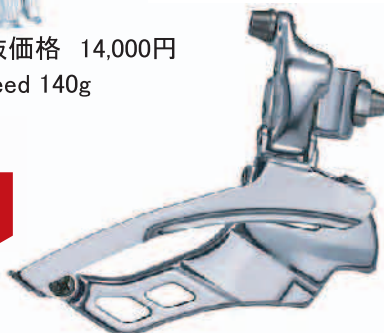

Transmission Parts

CENTOS

化粧箱入り
Double x10s

SB-R502ES (シルバー) 税抜価格 24,000円
■2X10speed 498g (左右セット)

SB-R502EB (シルバー) 税抜価格 24,000円
■2X10speed 498g (左右セット)(シマノ4700対応)

FD-R74FE-SI (シルバー) 税抜価格 3,800円
■2X10フロント最大ギヤ56T
フロントキャパシティ16T 98g

RD-R57SE-SI (シルバー) 税抜価格 6,600円
■10S 202g カセットギヤ歯数11-28T内
トータルキャパシティ33T

RD-R57E-SI (シルバー) 税抜価格 6,600円
■10S 212g カセットギヤ歯数11-28T内
トータルキャパシティ39T

BS-A10 税抜価格 14,000円
■2, 3X10speed 140g

FD-R712F
■2X10 for Mega sprocket 30-34T
税抜価格 3,800円